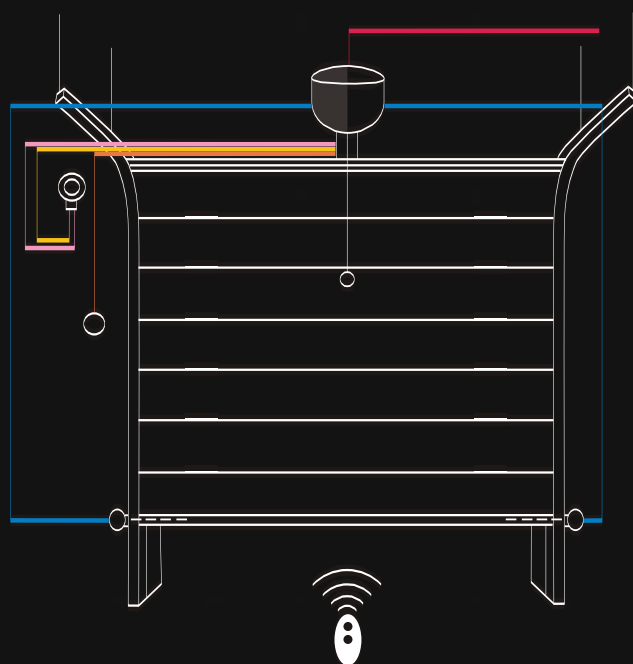

Wszystko jasne?

Prawda, że milej wjeżdża się do oświetlonego garażu? Jeden przycisk na pilocie i wszystko jasne – oświetlenie włącza się samo, gdy uruchamiasz bramę.

Po co komplikować?

Nice, tak jak Ty, wybiera proste rozwiązania. Jako pierwsi w branży automatyki do bram zaadaptowaliśmy technologię stosowaną wcześniej w przemyśle lotniczym i samochodowym. System BlueBus to sposób połączenia wszystkich urządzeń z centralą przy pomocy jedynie dwóch przewodów. Dzięki temu instalacja fotokomórek, czytników kart, klawiatur kodowych i pozostałych urządzeń dodatkowych jest teraz łatwiejsza, a dwa przewody eliminują błędy i ograniczają pomyłki w trakcie montażu.

Nice instalacja

legenda

- 3 x 1,5 mm² zasilanie
- 2 x 0,5 mm² linia foto BlueBus Spin 21/40
- 4 x 0,5 mm² zamek, przycisk
- 2 x 0,5 mm² – linia foto (TX)
- 2 x 0,75 mm² lampa
- 4 x 0,5 mm² – linia foto (RX)
- Rg58 antena